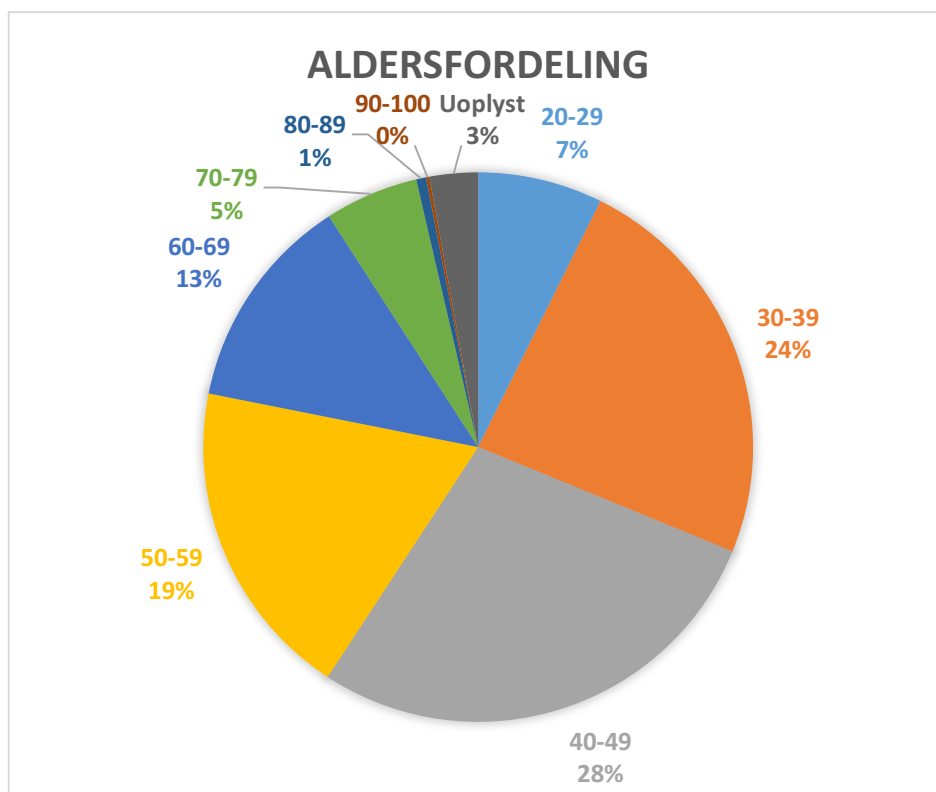

## Medlemsstatistik 2017/2018

Per 1. december 2017 har foreningen 5024 medlemmer.

Kønsfordelingen er, som tidligere 2/3 kvinder og 1/3 mænd:

Køn	Antal	Procent
Mænd	1851	37%
Kvinder	3173	63%
I alt	5024	

Geografisk er knap 50 % fra postnummer 2300. Knap 90 % er fra Københavns Kommune:

Antal	Område	Procent
2463	Postnr 2300	49%
4410	Postnr < 2600	88%

Aldersmæssigt er foreningen tæt på at følge byens befolkning i al almindelighed:

Gennemsnitsalderen er 46 år.

Fordelingerne er stort set uændrede i forhold til sidste år.